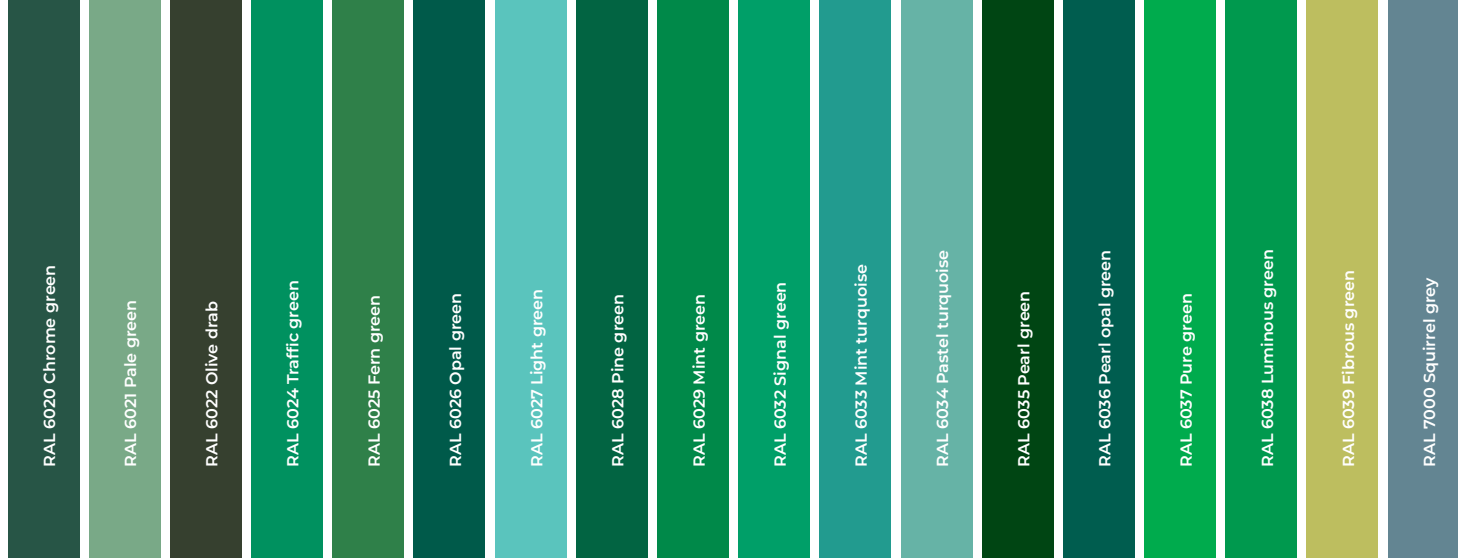

RAL 4010 Telemagenta

RAL 4011 Pearl violet

RAL 4012 Pearl blackberry

RAL 5000 Violet blue

RAL 5001 Green blue

RAL 5002 Ultramarine blue

RAL 5003 Sapphire blue

RAL 5004 Black blue

RAL 5005 Signal blue

RAL 5007 Brilliant blue

RAL 5008 Grey blue

RAL 5009 Azure blue

RAL 7026 Granite grey

RAL 7030 Stone grey

RAL 7031 Blue grey

RAL 7032 Pebble grey

RAL 7033 Cement grey

RAL 7034 Yellow grey

RAL 7035 Light grey

RAL 7036 Platinum grey

RAL 7037 Dusty grey

RAL 7038 Agate grey

RAL 7039 Quartz grey

RAL 7040 Window grey

RAL 7042 Traffic grey A

RAL 7043 Traffic grey B

RAL 7044 Silk grey

RAL 7045 Telegrey 1

RAL 7046 Telegrey 2

RAL 7047 Telegrey 4

RAL 7001 Silver grey

RAL 7002 Olive grey